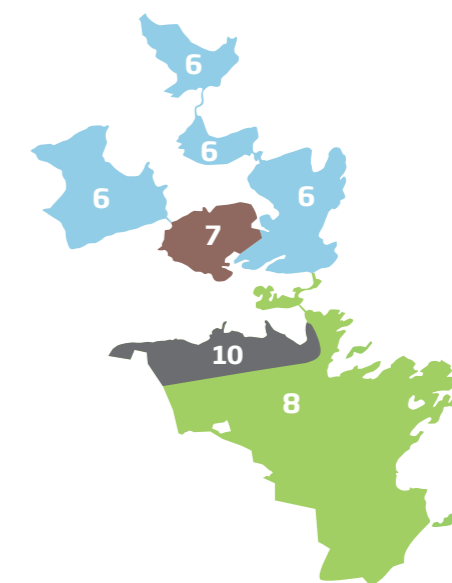

Hentekalender 2018 Herøy kommune

Restavfallshenting

Papp, papir og plastemballasjehenting

Hentedag for dei som har redusert gebyr (raude lok).

Laurdagsope miljøstasjon (Mjølstadneset, kl 12.00-16.00)

Sone 6 Mandag partalsveker

- Nerlandsøy
- Runde
- Remøya
- Leinøya/Bølandet
- Mjølstadneset

Sone 7 Tysdag partalsveker

- Heile Bergsøya (Igesund, Huldalen, Fosnavåg, Nørvåg, Myklebust, Eggesbønes, Hjelmeseth, øvre og nedre Bergslia, Berge til og med Flusund).

Restavfall, papp/papir og plast vert henta på same dag kvar 2. veke. Hugs å setje ut dunken innan kl. 07.30 hentedag.